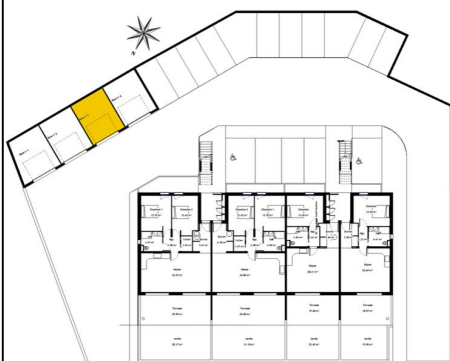

ARRIGHI Robert
ARCHITECTES D.P.L.G.

Villa "La palma" parc Berthaut
20000 Ajaccio
Tél. 0495219313

e.mail : robertsampiero@gmail.com

	Lot N°
Box	11
Surface utile	19.99 m²

Des modifications sont susceptibles d'être apportées à ce plan en fonction des nécessités, tant en ce qui concerne les dimensions libres que l'équipement. Les surfaces sont approximatives et les retombées, soffites, faux-plafonds, convecteurs et canalisations ne sont pas tous représentés