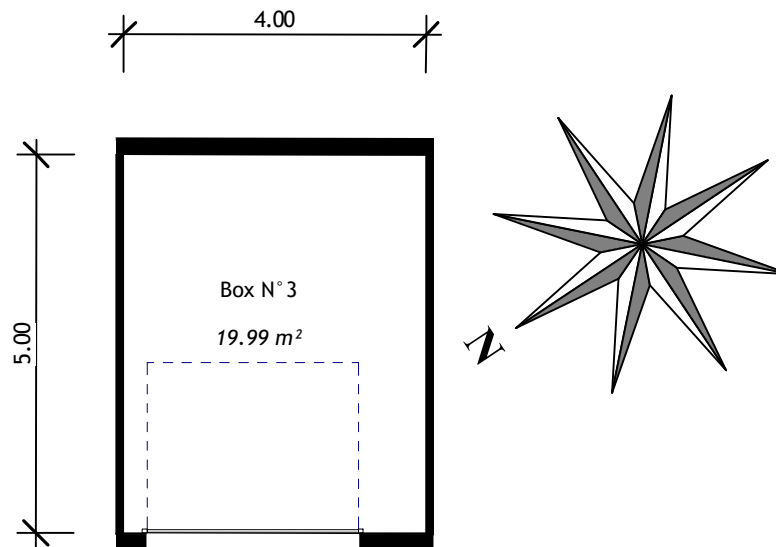

ARRIGHI Robert
ARCHITECTES D.P.L.G.

Villa "La palma" parc Berthaut
20000 Ajaccio
Tél. 0495219313

e.mail : robertsampiero@gmail.com

	Lot N°
Box	11
Surface utile	19.99 m²

Des modifications sont susceptibles d'être apportées à ce plan en fonction des nécessités, tant en ce qui concerne les dimensions libres que l'équipement. Les surfaces sont approximatives et les retombées, soffites, faux-plafonds, convecteurs et canalisations ne sont pas tous représentés